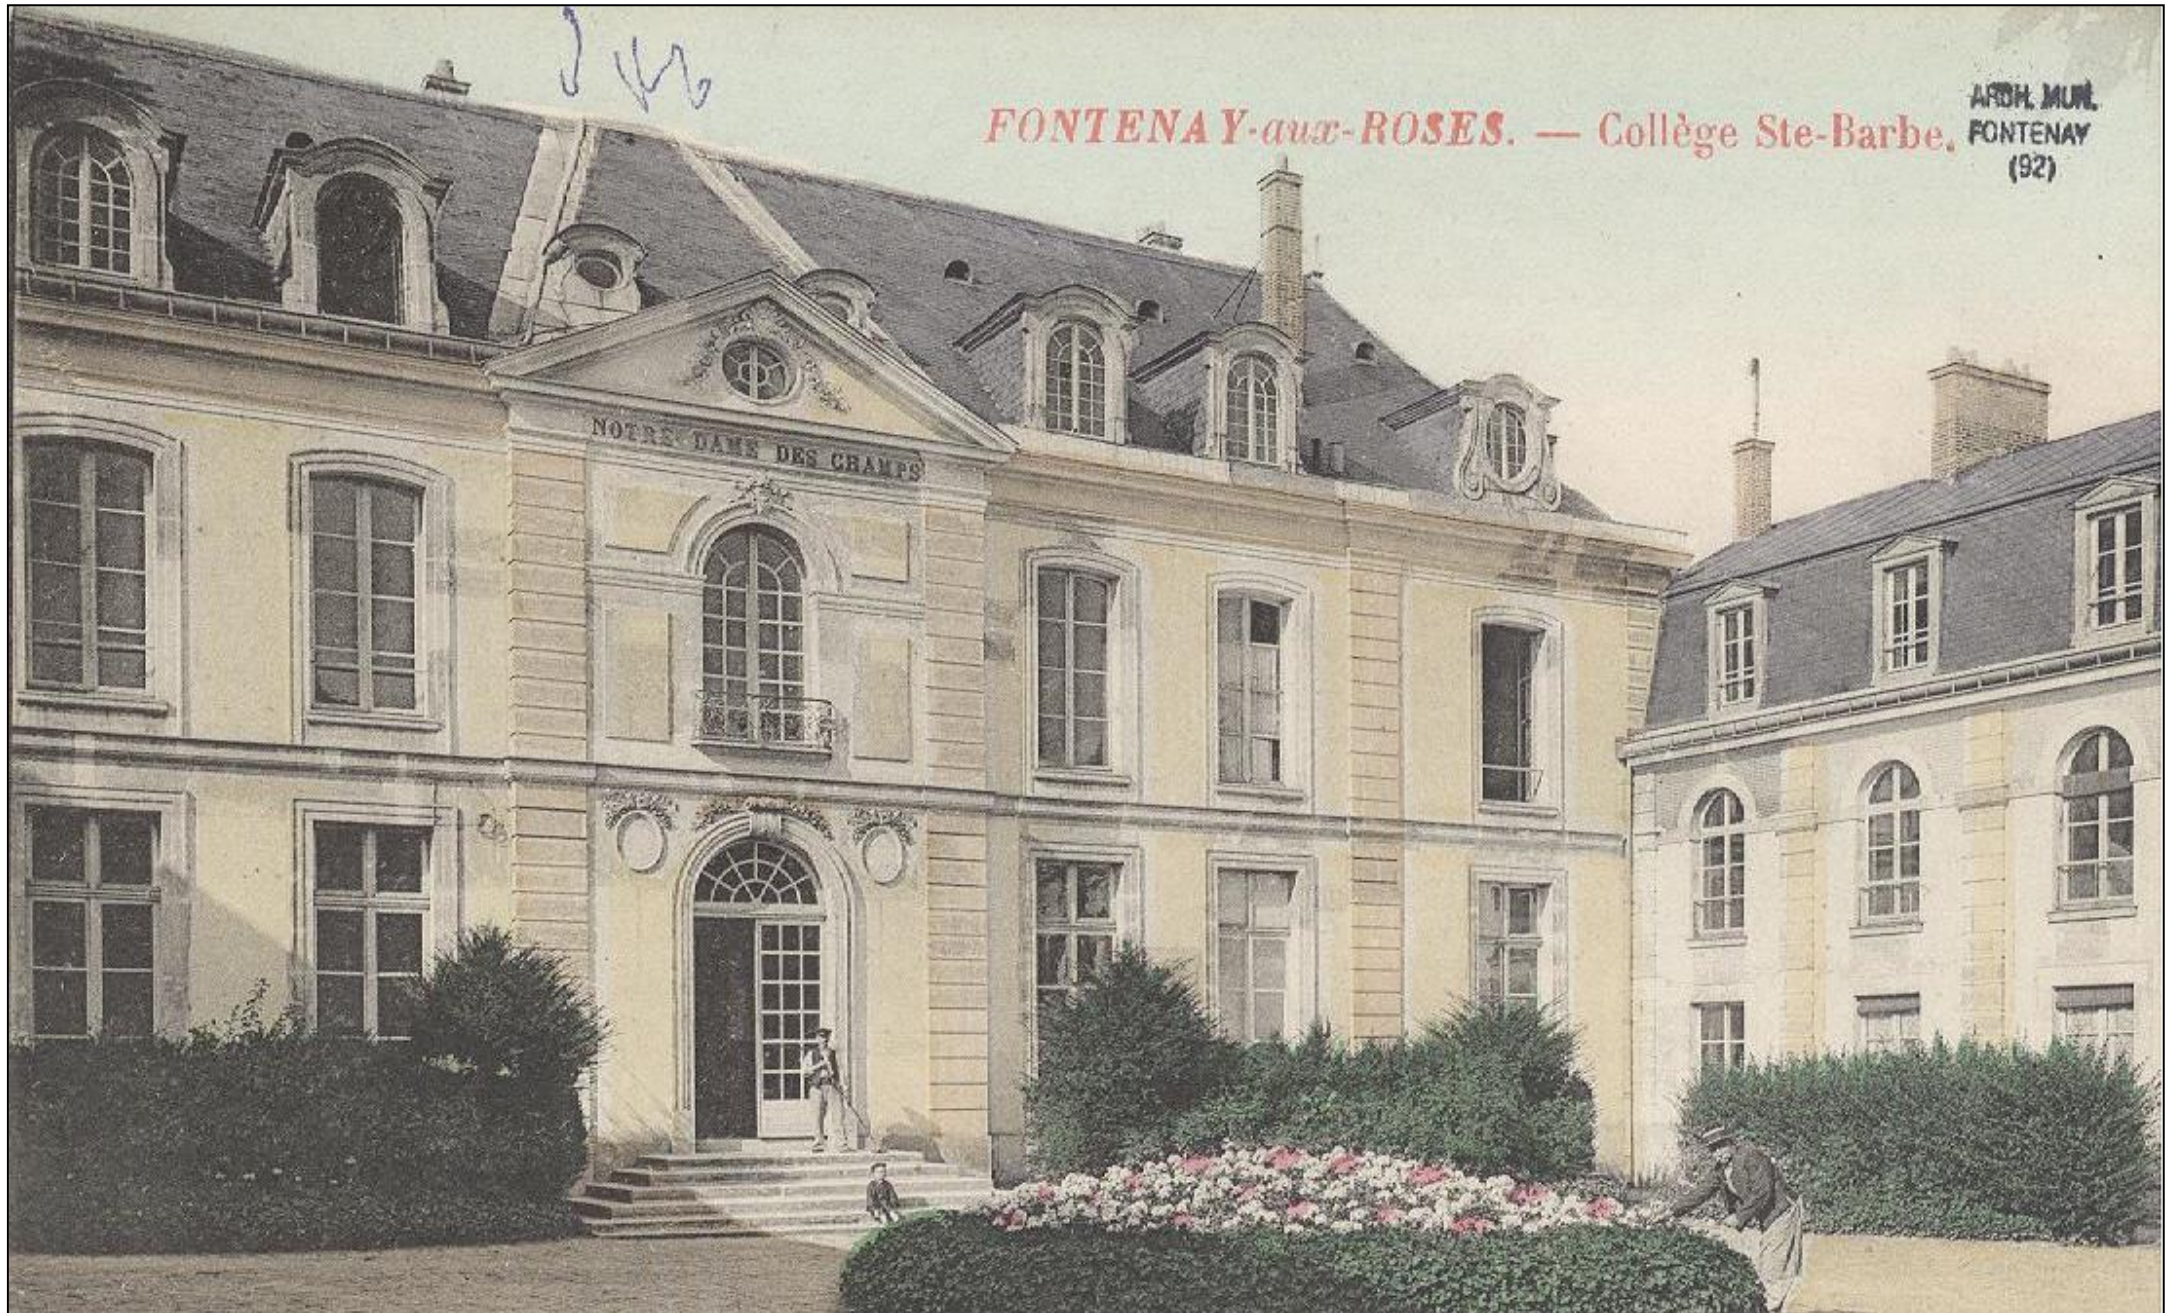

**5 Fi BARB**

**Le collège Sainte-Barbe-des-Champs**

**Annexe champêtre du collège Sainte-Barbe parisien, cet établissement a fonctionné de 1852 à 1899.**

**L'Archevêché y a ensuite installé un Petit Séminaire jusqu'en 1906 avant que les bâtiments soient attribués à la Ville de Fontenay-aux-Roses en 1911 puis 1913.**

**Années 1910 et 1920**

1647. - FONTENAY-aux-ROSES. - Les Rues Boucicaut et Ste-Barbe-des-Champs - G. I.

ARCH. MUN. FONTENAY (92)

246  
**FONTENAY-aux-ROSES. — Collège Ste-Barbe.**

ARCH. MUSE.  
FONTENAY  
(92)