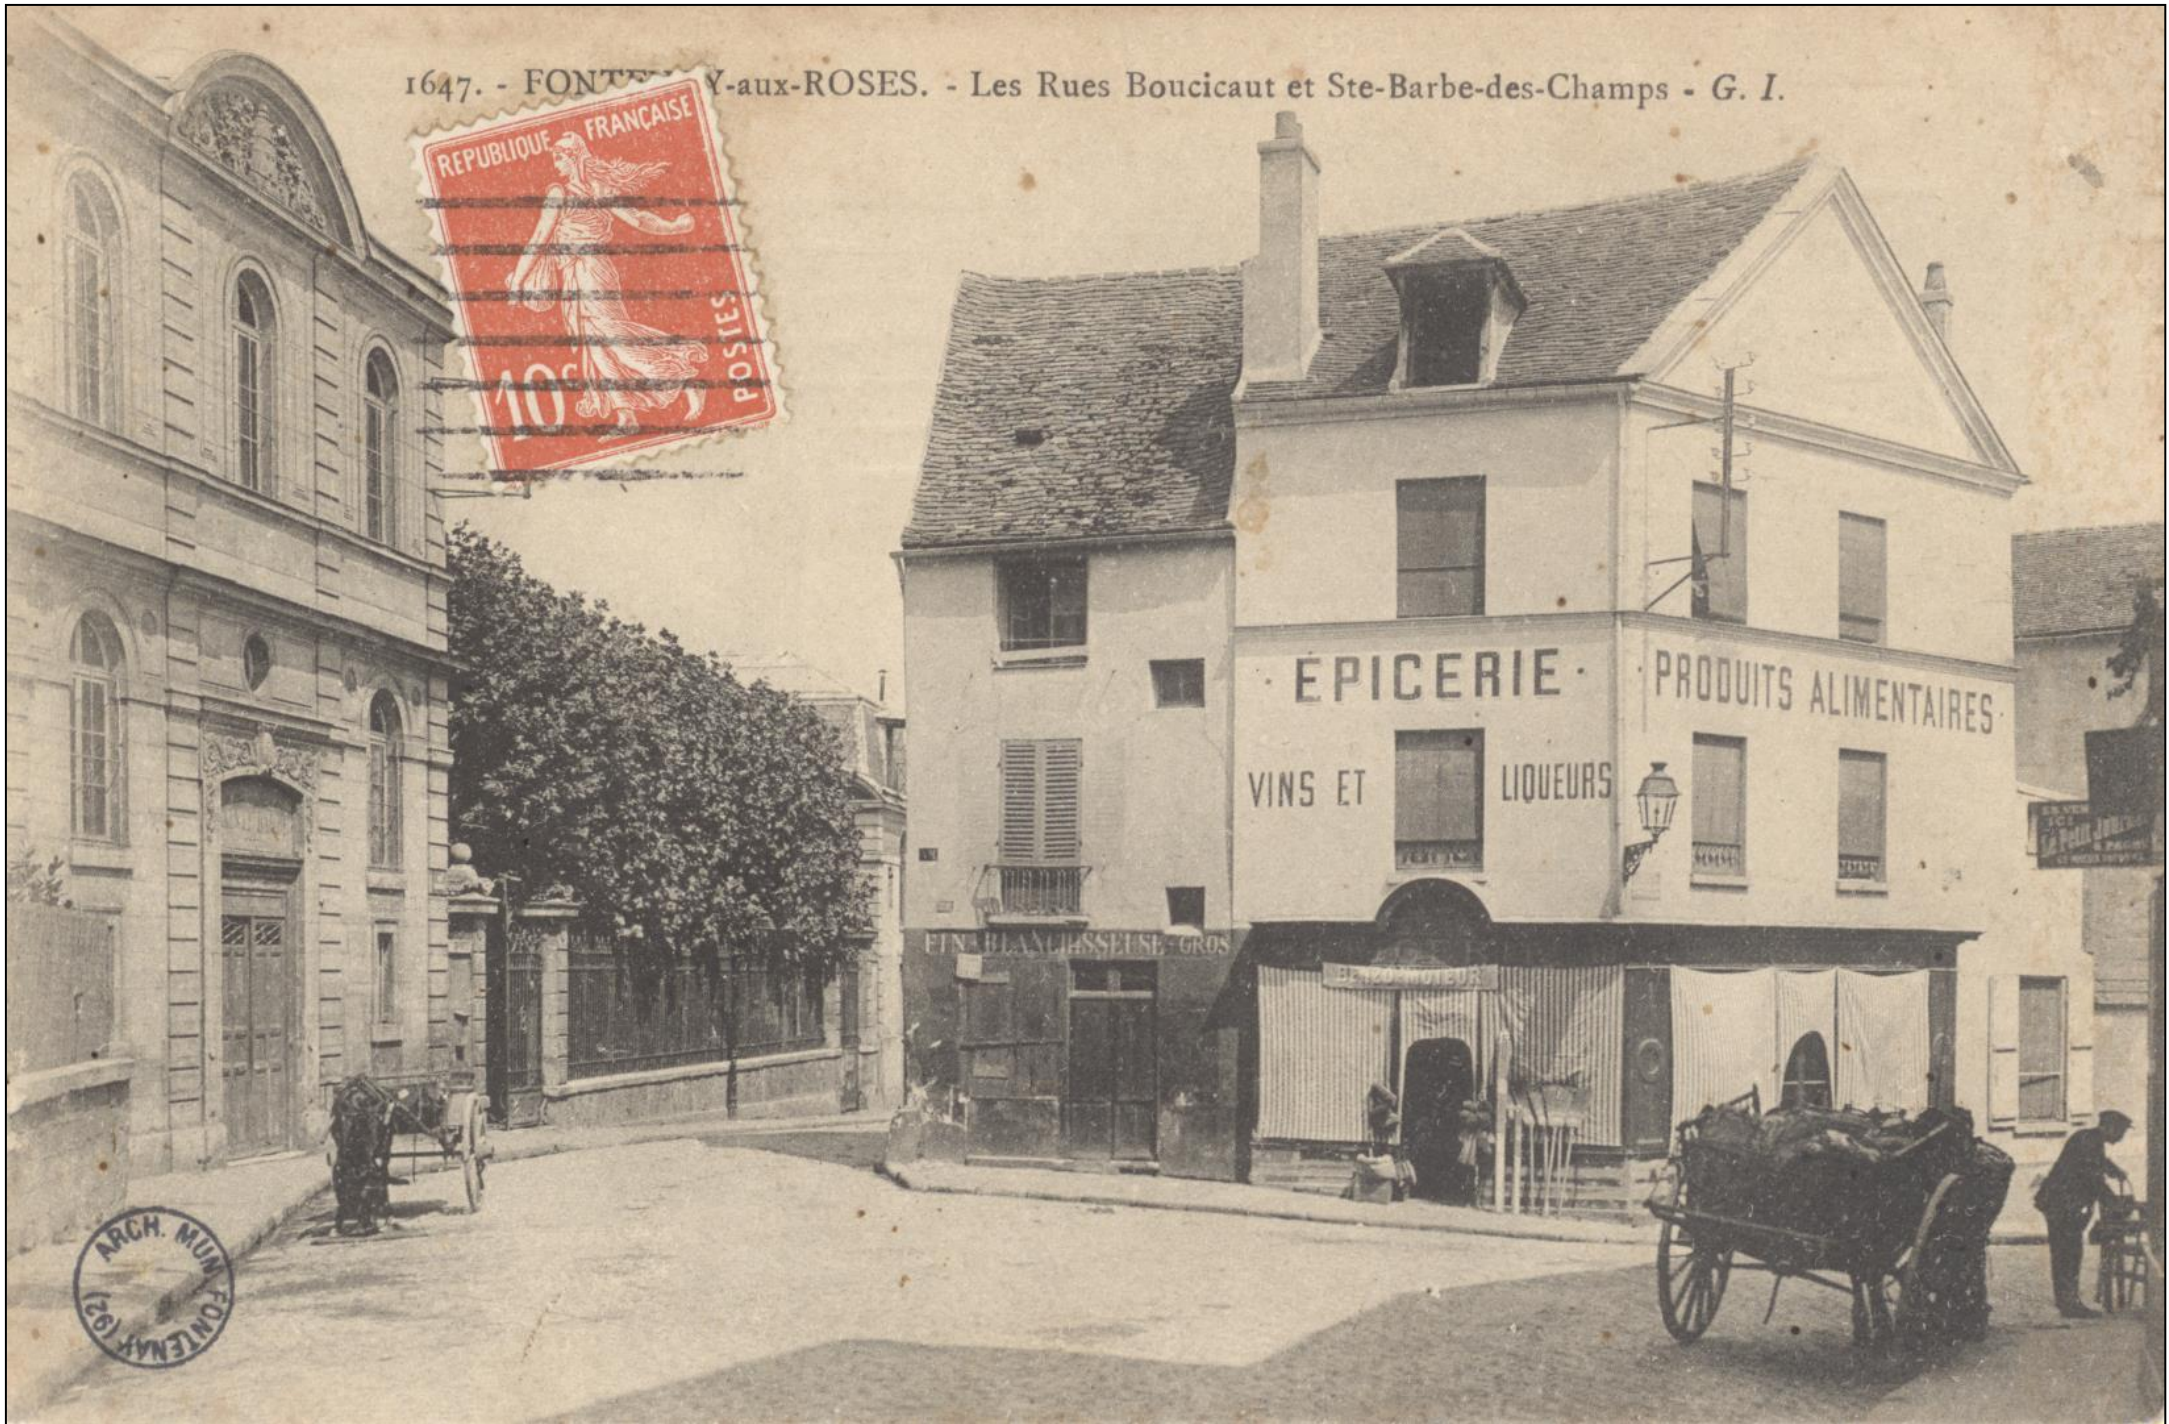

**5 Fi BARB**

**Le collège Sainte-Barbe-des-Champs**

**Annexe champêtre du collège Sainte-Barbe parisien, cet établissement a fonctionné de 1852 à 1899.**

**L'Archevêché y a ensuite installé un Petit Séminaire jusqu'en 1906 avant que les bâtiments soient attribués à la Ville de Fontenay-aux-Roses en 1911 puis 1913.**

**Années 1910 et 1920**

1647. - FONTENAY-aux-ROSES. - Les Rues Boucicaut et Ste-Barbe-des-Champs - G. I.

ARCH. MUN. FONTENAY (92)

246  
**FONTENAY-aux-ROSES. — Collège Ste-Barbe.**

ARCH. MUSE.  
FONTENAY  
(92)